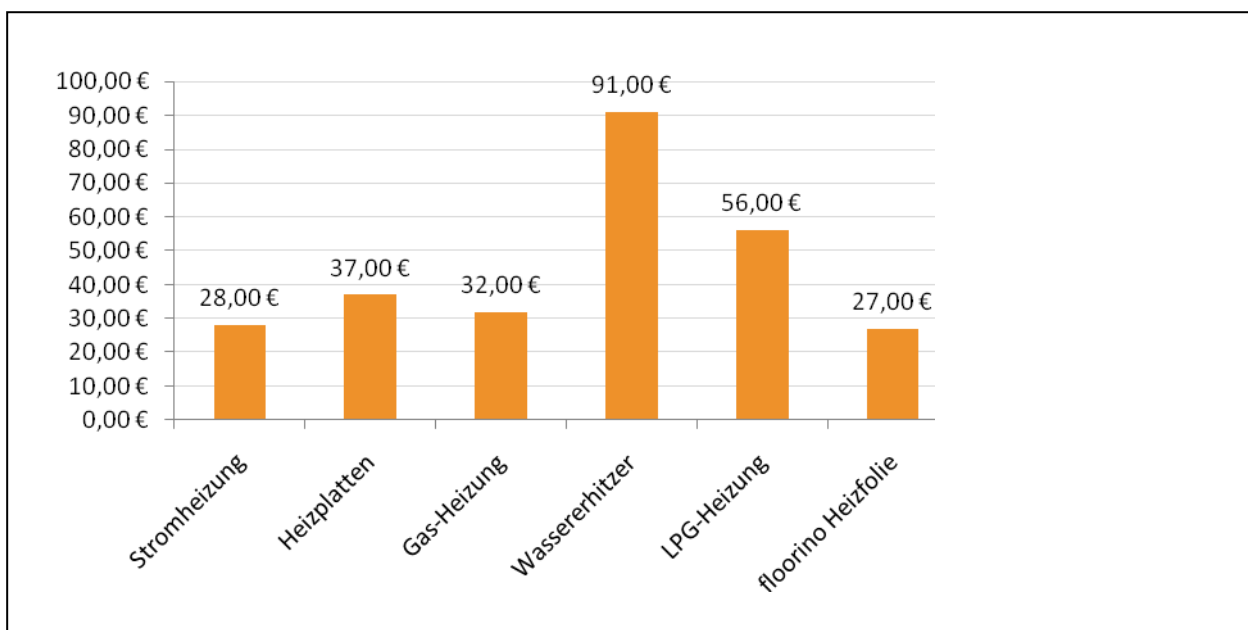

Sicheres Heizen - Schutzschicht verhindert Unfälle.

- + Keine Flamme ist für die Zündung notwendig, dadurch besteht keine Gefahr von CO₂- oder Leitungsbrand.
- + Kein Einfrieren möglich, wie bei wasserbetriebenen Heizsystemen.

Vielseitig einsetzbar - auch für Krankenhäuser, Fitnessstudios und Pflegeheime geeignet.

- + Es finden keine Verbrennungen wie bei ölbetriebenen Heizsystemen statt.
- + Absolut geräuscharm, vibrations- und emissionsfrei.

Vergleich unterschiedlicher Heizsysteme

Klassifikation	Öl / Gas Heizungskessel	Durchlauferhitzer	Heizplatten	Floorino Heizfolie
Energietyp	Fossile Brennstoffe	Elektrisch (Strom)	Elektrisch (Strom)	Elektrisch (Strom)
Heizmethode	Wärmekonfektion, Wärmeleitung	Wärmekonfektion, Wärmeleitung	Wärmeleitung	Heizstrahlung
Infrarot Strahlen	Nein	Nein	Nein	≥ 90%
Heizgeschwindigkeit	30-60 Minuten	30-60 Minuten	15-30 Minuten	4-10 Minuten
Beständigkeit	ca. 10 Jahre	ca. 5 Jahre	ca. 3 Jahre	dauerbeständig
Nachteile	Einfriergefahr, hohe Energiekosten	Störungsanfällig, schlechte Temperaturkontrolle	Wasserehitzer erforderlich, keine Raumheizung	

Vergleich der Heizkosten (1 Tag / 8 Stunden, 1 Monat / 30 Tage)